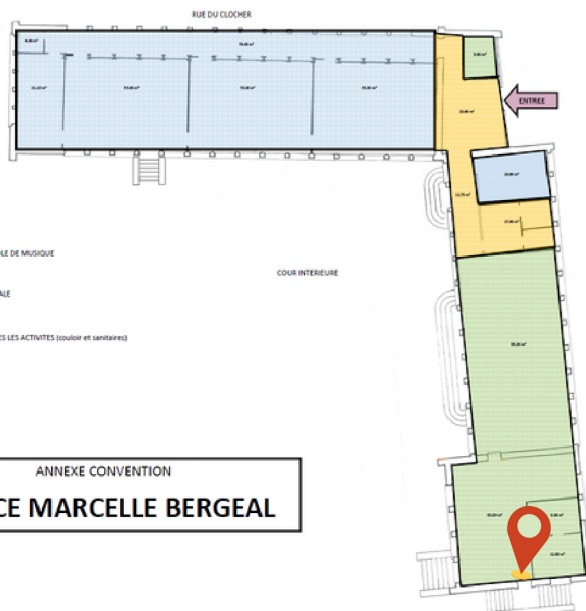

ANNÉE

Salle municipale

2024

ESPACE

MARCELLE BERGEAL

ADRESSE

Rue du Mouricou
19300 ÉGLETONS

10 places

55 m²

Parking GRATUIT

Salle de réunion, AG, ..

Cet équipement de 50 m², offre une réponse fonctionnelle aux besoins des particuliers, entreprises et associations, pour les réunions, AG, rencontre.

TARIFS

ANNÉE 2024	Journée	Demi-journée
Commune	80.00€	50,00 €
Hors Commune	80.00€	50,00 €

CAPACITÉ

Surface : **55 m2**

CONFIGURATION :
10 PLACES

Salle
NON Accessibilité PMR

MOBILIERS à DISPOSITION
(sur demande) :

- chaises
- tables
- Toilette au niveau du ccs