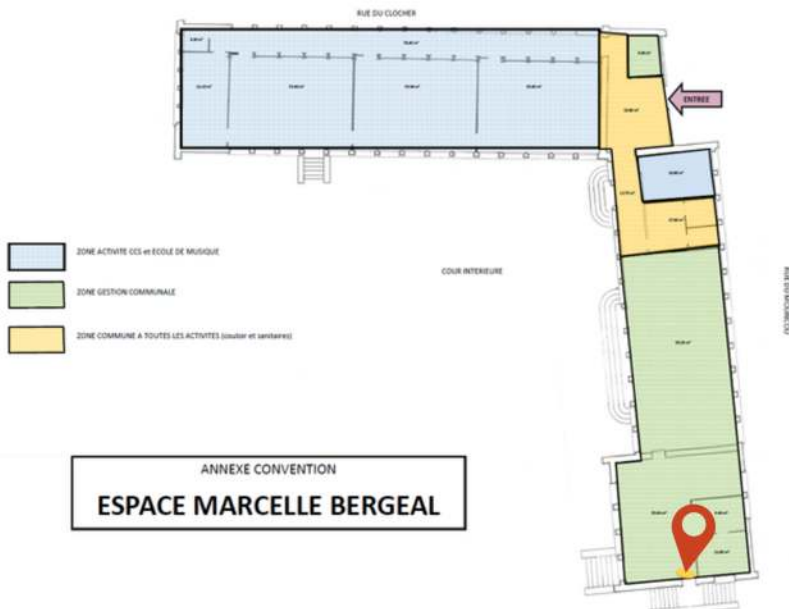

ANNÉE

Salle municipale

2026

ESPACE

MARCELLE BERGEAL

ADRESSE

Rue du Mouricou
19300 ÉGLETONS

10 places

55 m²

Parking GRATUIT

Salle de réunion, AG, ..

Cet équipement de 50 m², offre une réponse fonctionnelle aux besoins des particuliers, entreprises et associations, pour les réunions, AG, rencontre.

TARIFS

ANNÉE 2026	Journée	Demi-journée
Commune	80.00€	50,00 €
Hors Commune	80.00€	50,00 €

CAPACITÉ

Surface : **55 m2**

CONFIGURATION :
10 PLACES

Salle
NON Accessibilité PMR

MOBILIERS à DISPOSITION (sur demande) :

- chaises
- tables
- Toilette au niveau du ccs